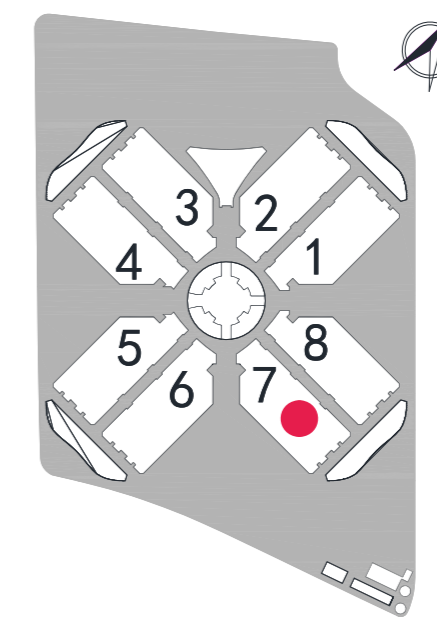

## 6.1号馆布展平面图 Hall 6.1 Layout Plan

国家会展中心（上海）  
National Exhibition and Convention Center (Shanghai)  
中国上海青浦区盈港东路168号  
168, East Yinggang Road, Qingpu Area, Shanghai, China

中国国际纺织机械展览会暨ITMA亚洲展览会  
ITMAASIA + CITME 2024

7.1号馆布展平面图  
Hall 7.1 Layout Plan

国家会展中心（上海）  
National Exhibition and Convention Center (Shanghai)  
中国上海青浦区盈港东路168号  
168, East Yinggang Road, Qingpu Area, Shanghai, China

中国国际纺织机械展览会暨ITMA亚洲展览会  
ITMAASIA + CITME 2024