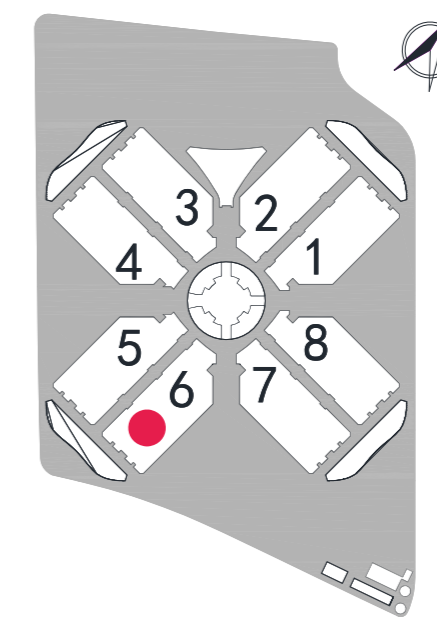

## 4.1号馆布展平面图 Hall 4.1 Layout Plan

国家会展中心（上海）  
National Exhibition and Convention Center (Shanghai)  
中国上海青浦区盈港东路168号  
168, East Yinggang Road, Qingpu Area, Shanghai, China

中国国际纺织机械展览会暨ITMA亚洲展览会  
ITMA ASIA + CITME 2024

## 5.1号馆布展平面图 Hall 5.1 Layout Plan

国家会展中心（上海）  
National Exhibition and Convention Center (Shanghai)  
中国上海青浦区盈港东路168号  
168, East Yinggang Road, Qingpu Area, Shanghai, China

中国国际纺织机械展览会暨ITMA亚洲展览会  
ITMAASIA + CITME 2024

## 6.1号馆布展平面图 Hall 6.1 Layout Plan

国家会展中心（上海）  
National Exhibition and Convention Center (Shanghai)  
中国上海青浦区盈港东路168号  
168, East Yinggang Road, Qingpu Area, Shanghai, China

中国国际纺织机械展览会暨ITMA亚洲展览会  
ITMAASIA + CITME 2024