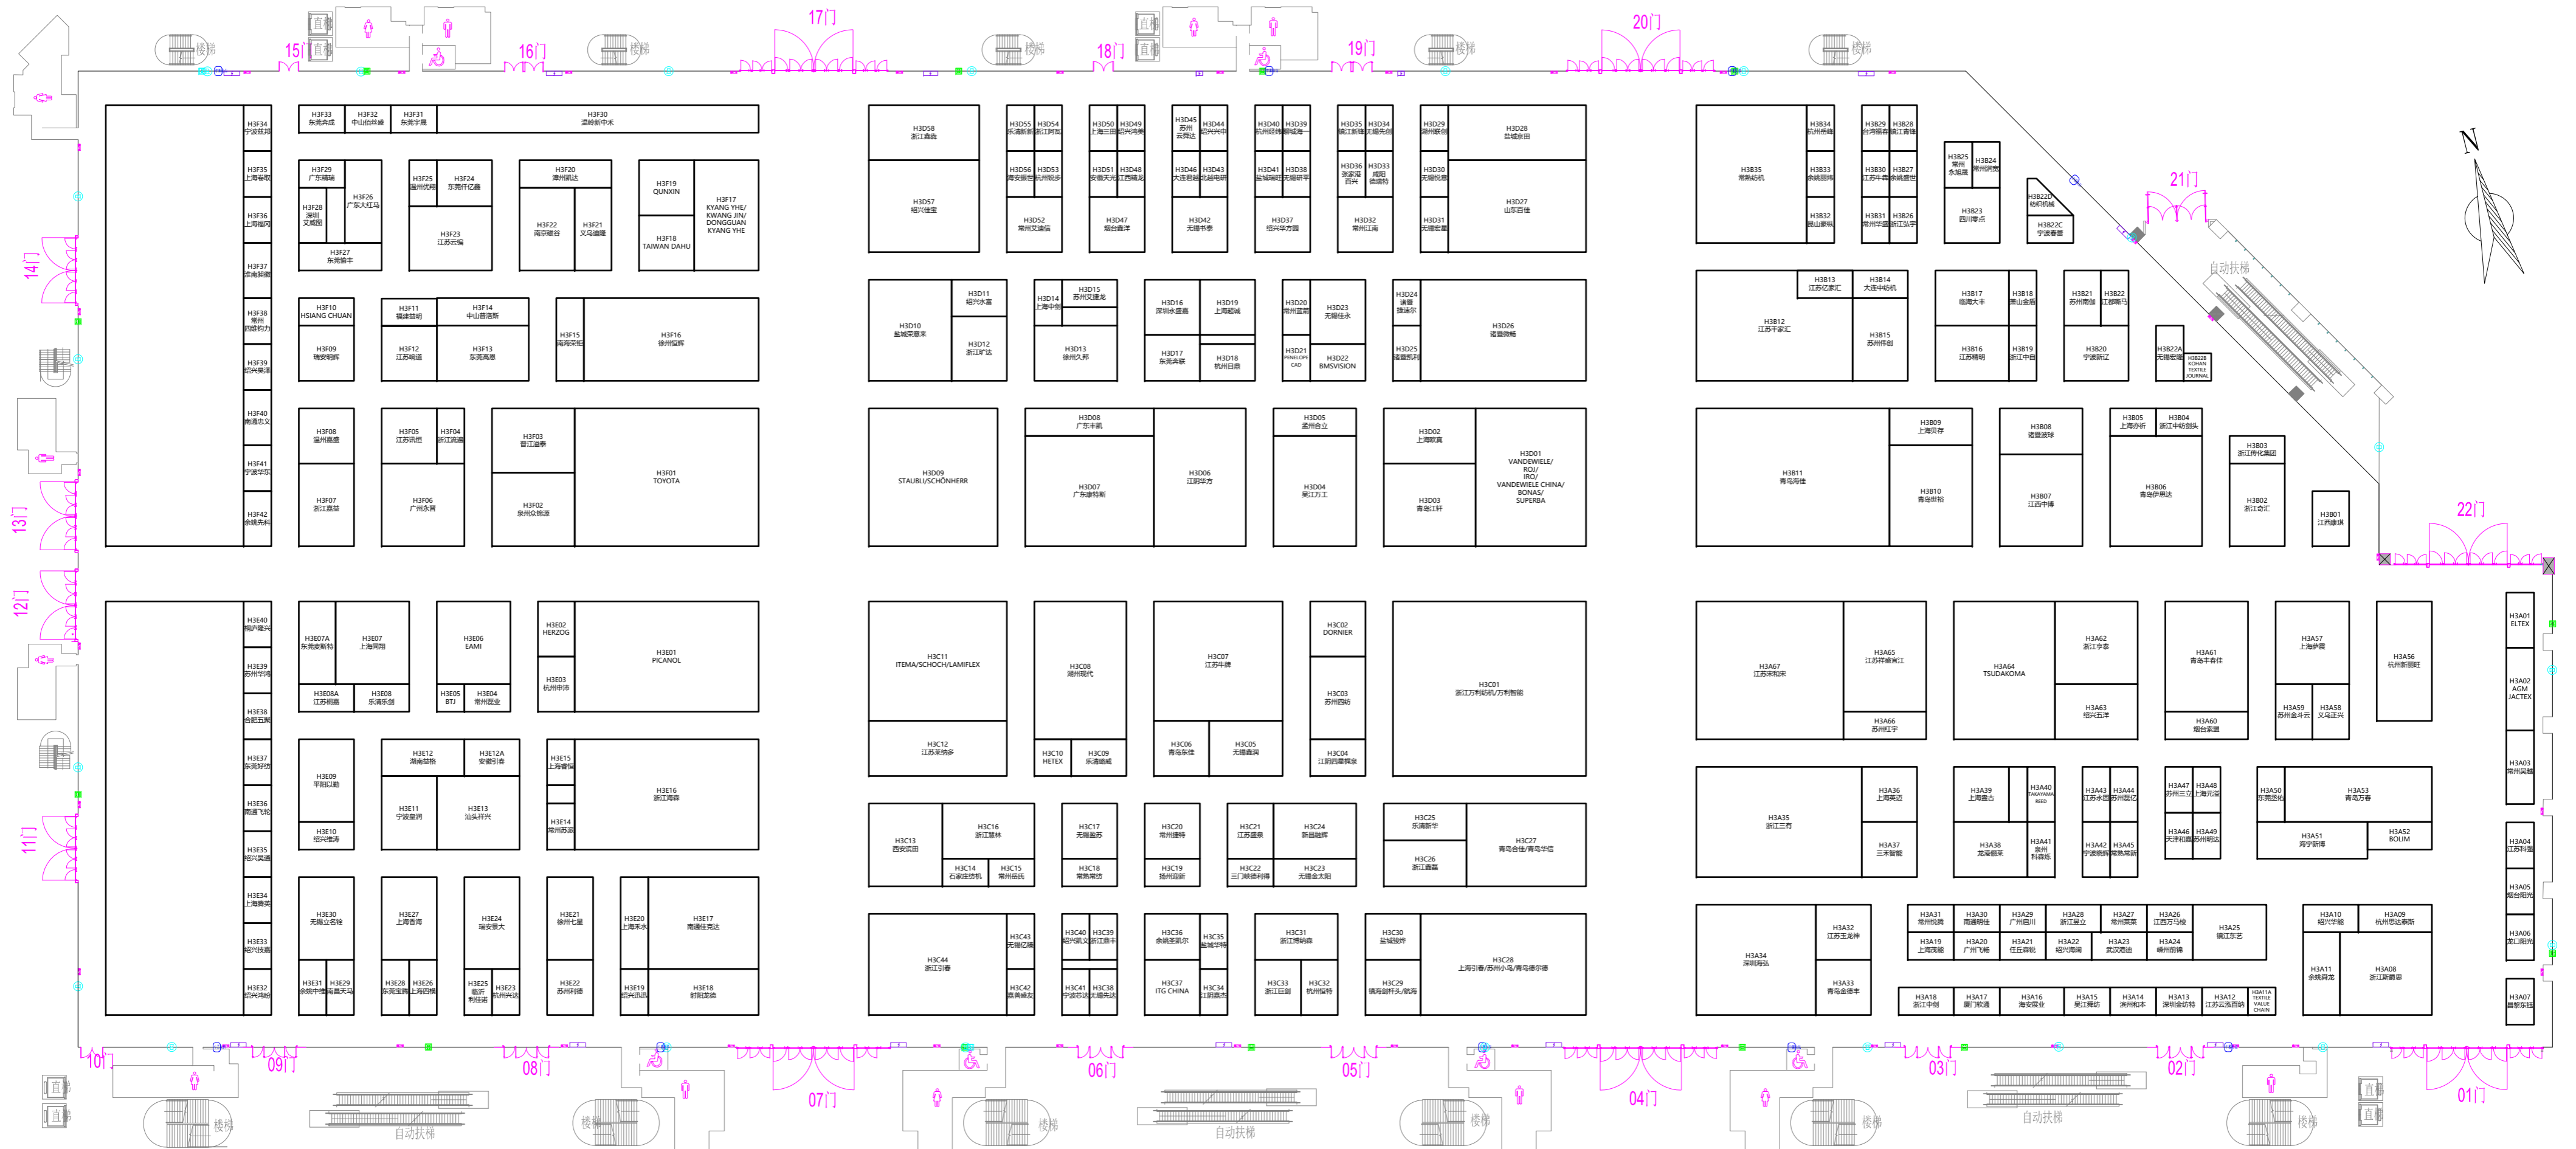

中国国际纺织机械展览会暨ITMA亚洲展览会  
ITMAASIA + CITME 2024

3号馆布展平面图  
Hall 3 Layout Plan

国家会展中心（上海）  
National Exhibition and Convention Center (Shanghai)  
中国上海青浦区盈港东路168号  
168, East Yinggang Road, Qingpu Area, Shanghai, China

## 4.1号馆布展平面图 Hall 4.1 Layout Plan

国家会展中心（上海）  
National Exhibition and Convention Center (Shanghai)  
中国上海青浦区盈港东路168号  
168, East Yinggang Road, Qingpu Area, Shanghai, China

中国国际纺织机械展览会暨ITMA亚洲展览会  
ITMA ASIA + CITME 2024

## 5.1号馆布展平面图 Hall 5.1 Layout Plan

国家会展中心（上海）  
National Exhibition and Convention Center (Shanghai)  
中国上海青浦区盈港东路168号  
168, East Yinggang Road, Qingpu Area, Shanghai, China

中国国际纺织机械展览会暨ITMA亚洲展览会  
ITMAASIA + CITME 2024