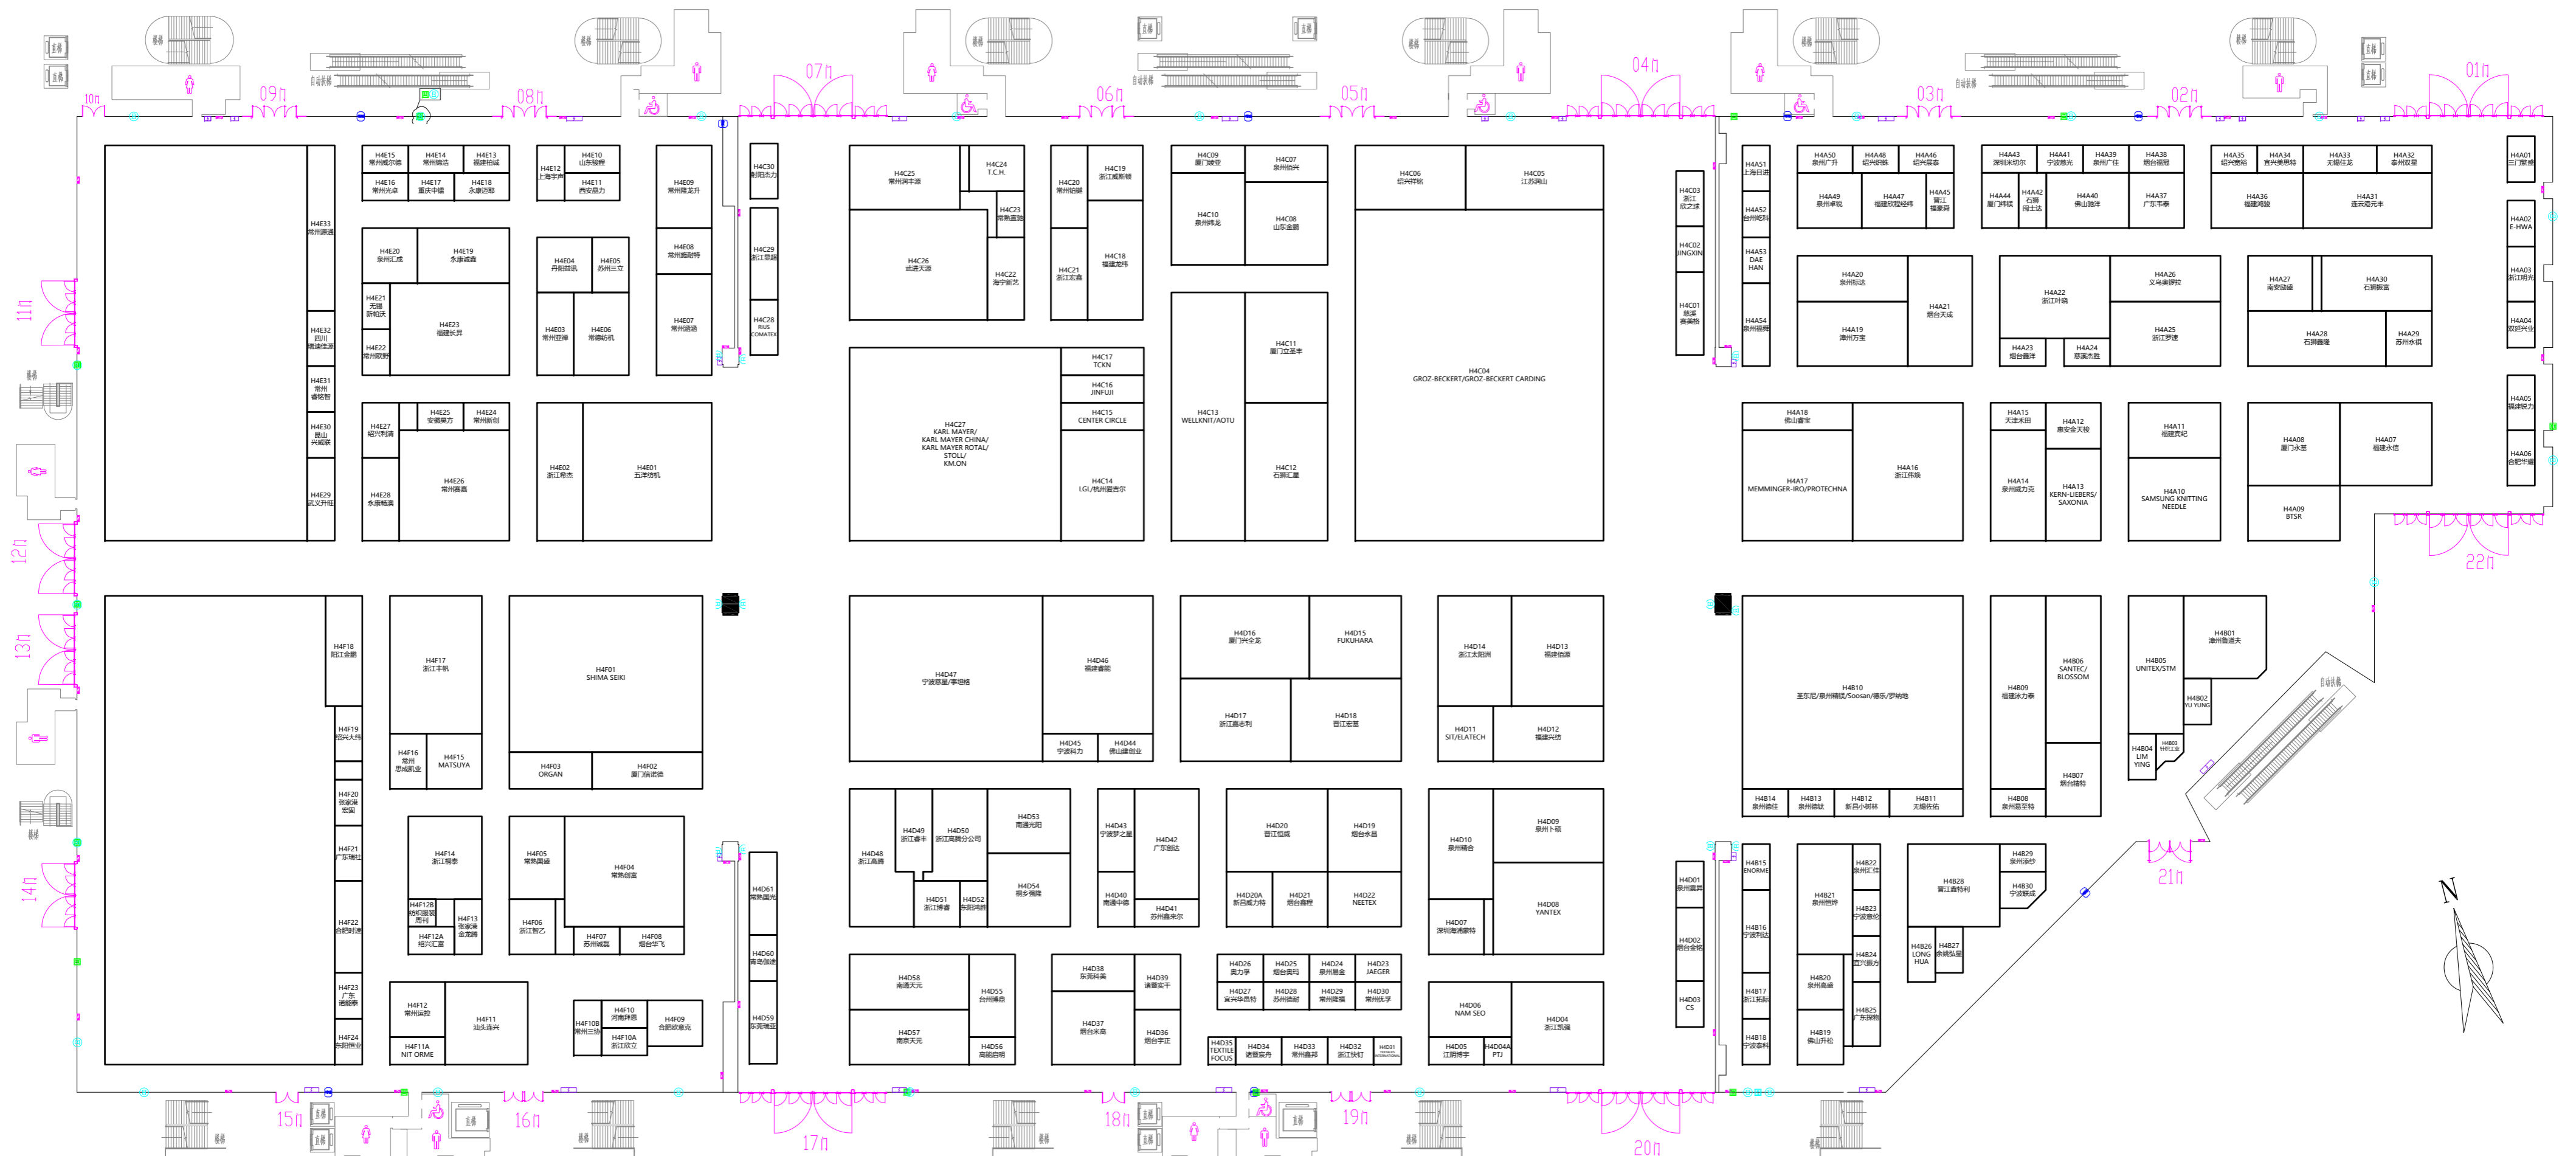

中国国际纺织机械展览会暨ITMA亚洲展览会  
ITMAASIA + CITME 2024

3号馆布展平面图  
Hall 3 Layout Plan

国家会展中心（上海）  
National Exhibition and Convention Center (Shanghai)  
中国上海青浦区盈港东路168号  
168, East Yinggang Road, Qingpu Area, Shanghai, China

## 4.1号馆布展平面图 Hall 4.1 Layout Plan

国家会展中心（上海）  
National Exhibition and Convention Center (Shanghai)  
中国上海青浦区盈港东路168号  
168, East Yinggang Road, Qingpu Area, Shanghai, China

中国国际纺织机械展览会暨ITMA亚洲展览会  
ITMA ASIA + CITME 2024