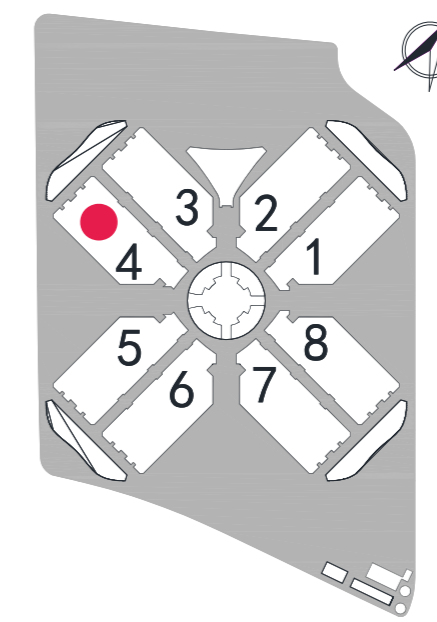

中国国际纺织机械展览会暨ITMA亚洲展览会  
ITMAASIA + CITME 2024

3号馆布展平面图  
Hall 3 Layout Plan

国家会展中心（上海）  
National Exhibition and Convention Center (Shanghai)  
中国上海青浦区盈港东路168号  
168, East Yinggang Road, Qingpu Area, Shanghai, China

## 4.1号馆布展平面图 Hall 4.1 Layout Plan

国家会展中心（上海）  
National Exhibition and Convention Center (Shanghai)  
中国上海青浦区盈港东路168号  
168, East Yinggang Road, Qingpu Area, Shanghai, China

中国国际纺织机械展览会暨ITMA亚洲展览会  
ITMA ASIA + CITME 2024