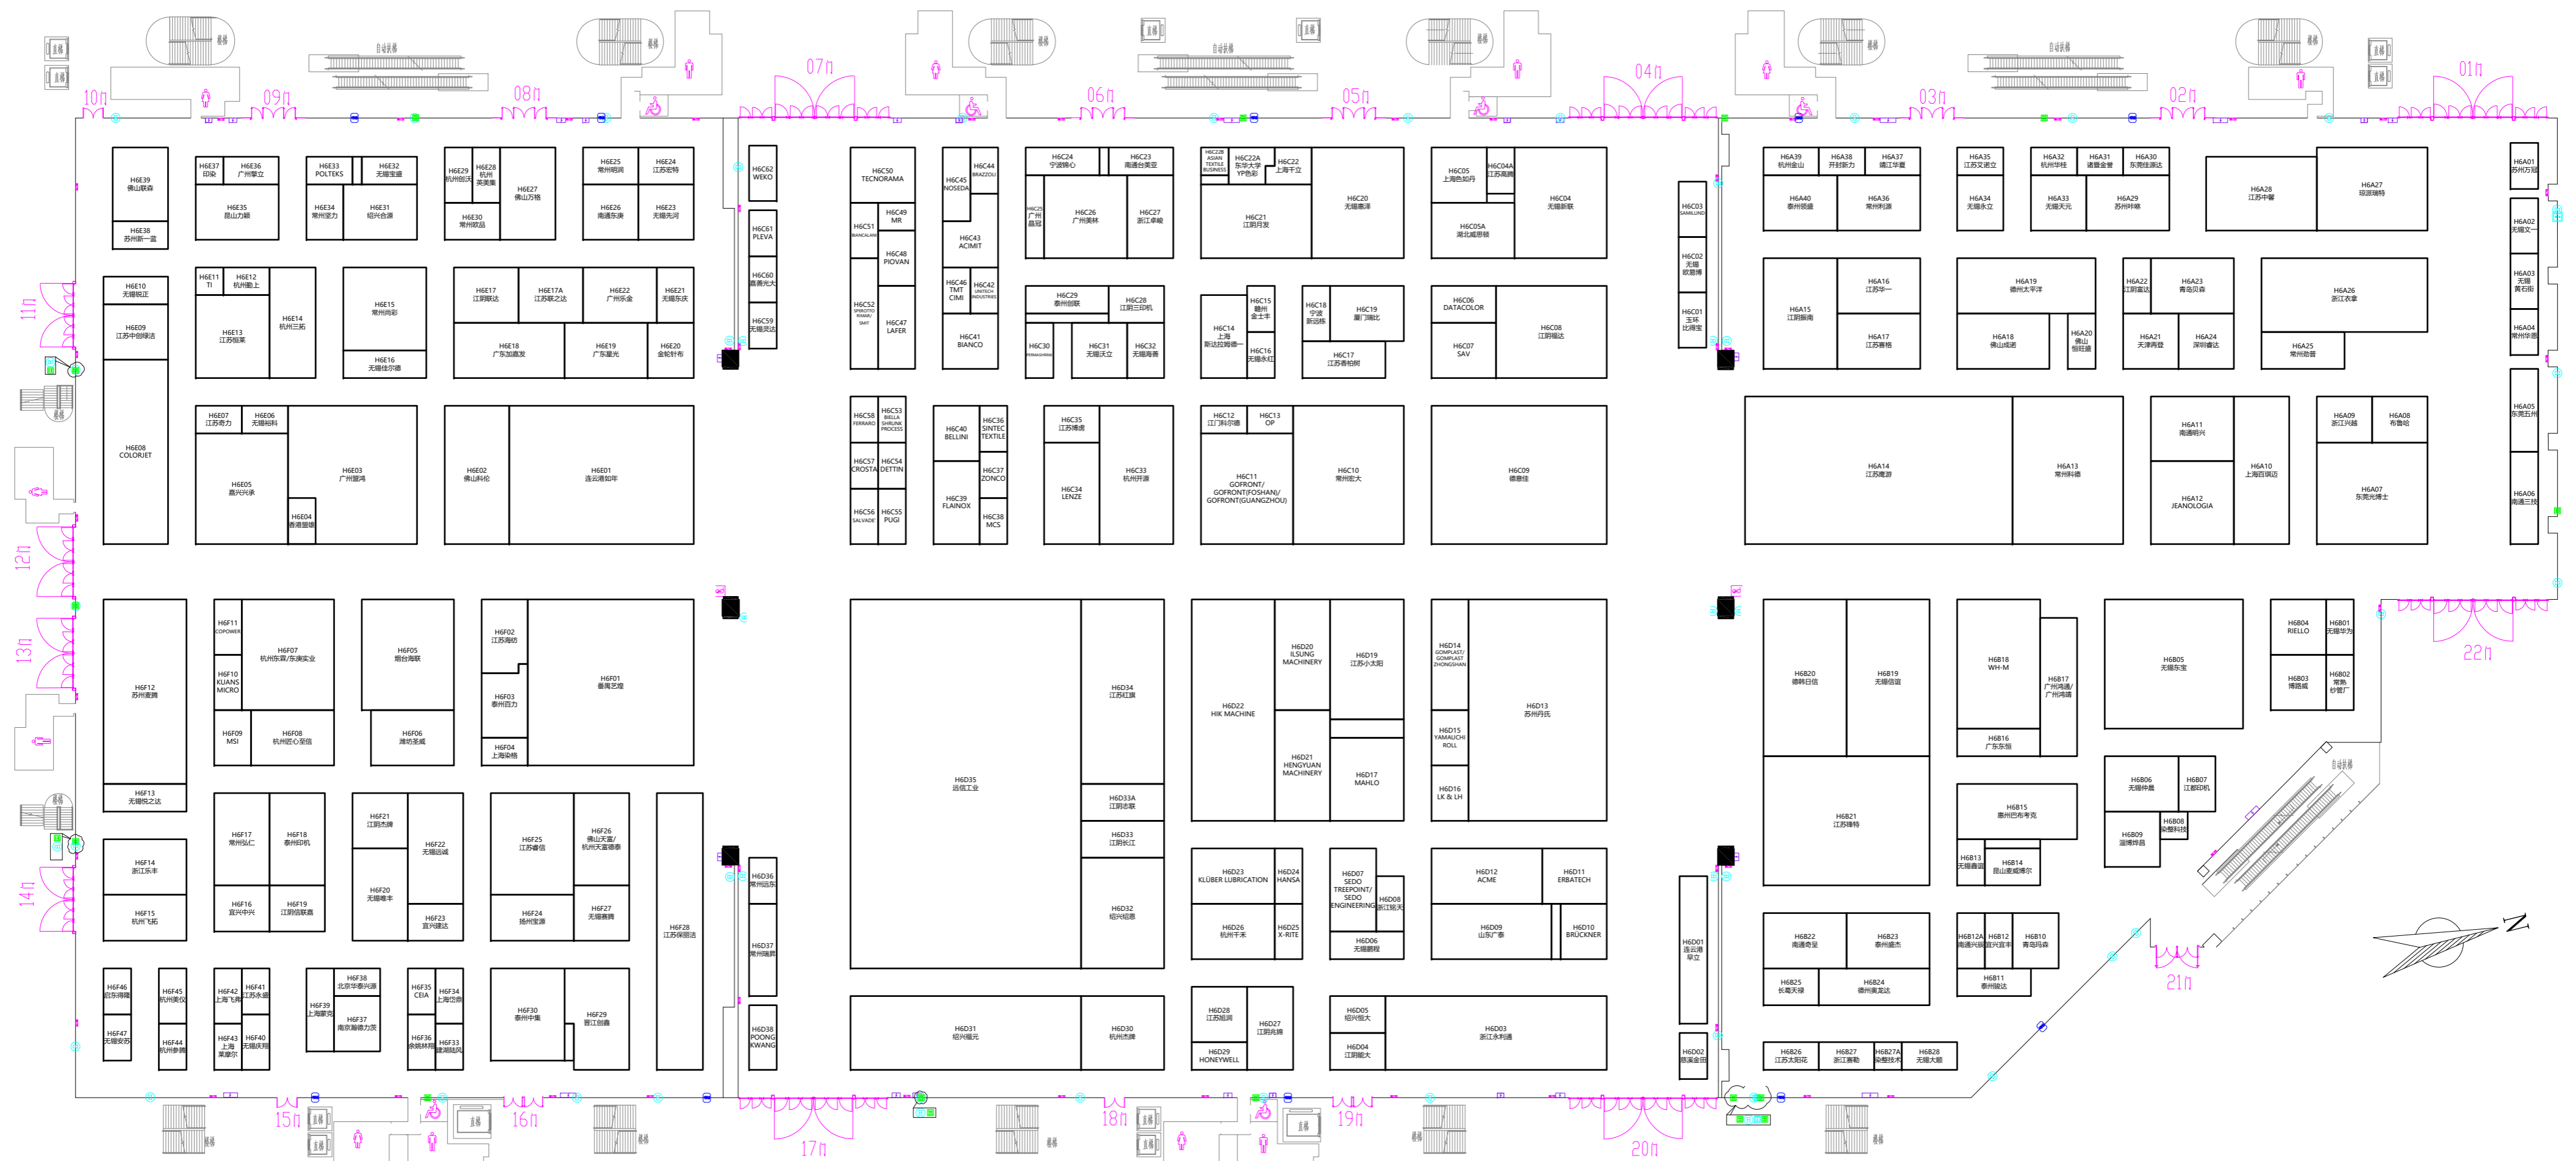

## 5.1号馆布展平面图 Hall 5.1 Layout Plan

国家会展中心（上海）  
National Exhibition and Convention Center (Shanghai)  
中国上海青浦区盈港东路168号  
168, East Yinggang Road, Qingpu Area, Shanghai, China

中国国际纺织机械展览会暨ITMA亚洲展览会  
ITMAASIA + CITME 2024

## 6.1号馆布展平面图 Hall 6.1 Layout Plan

国家会展中心（上海）  
National Exhibition and Convention Center (Shanghai)  
中国上海青浦区盈港东路168号  
168, East Yinggang Road, Qingpu Area, Shanghai, China

中国国际纺织机械展览会暨ITMA亚洲展览会  
ITMAASIA + CITME 2024