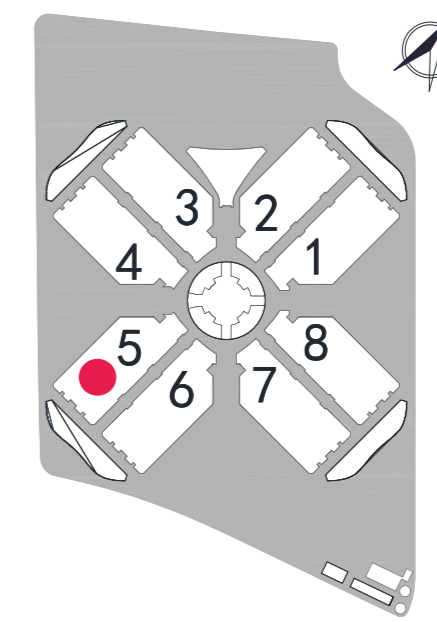

## 4.1号馆布展平面图 Hall 4.1 Layout Plan

国家会展中心（上海）  
National Exhibition and Convention Center (Shanghai)  
中国上海青浦区盈港东路168号  
168, East Yinggang Road, Qingpu Area, Shanghai, China

中国国际纺织机械展览会暨ITMA亚洲展览会  
ITMA ASIA + CITME 2024

## 5.1号馆布展平面图 Hall 5.1 Layout Plan

国家会展中心（上海）  
National Exhibition and Convention Center (Shanghai)  
中国上海青浦区盈港东路168号  
168, East Yinggang Road, Qingpu Area, Shanghai, China

中国国际纺织机械展览会暨ITMA亚洲展览会  
ITMAASIA + CITME 2024