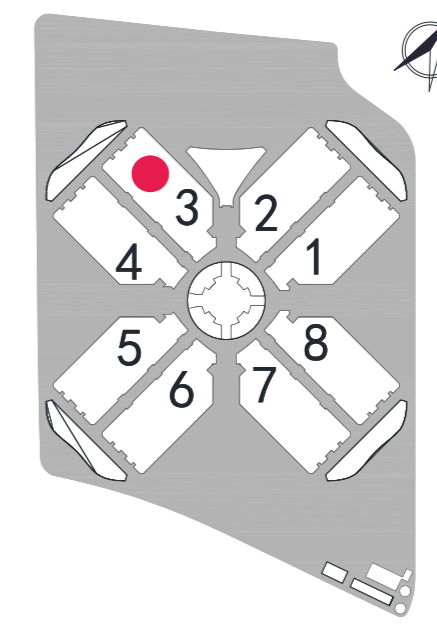

中国国际纺织机械展览会暨ITMA亚洲展览会  
ITMAASIA + CITME 2024

3号馆布展平面图  
Hall 3 Layout Plan

国家会展中心（上海）  
National Exhibition and Convention Center (Shanghai)  
中国上海青浦区盈港东路168号  
168, East Yinggang Road, Qingpu Area, Shanghai, China

## 4.1号馆布展平面图 Hall 4.1 Layout Plan

国家会展中心（上海）  
National Exhibition and Convention Center (Shanghai)  
中国上海青浦区盈港东路168号  
168, East Yinggang Road, Qingpu Area, Shanghai, China

中国国际纺织机械展览会暨ITMA亚洲展览会  
ITMA ASIA + CITME 2024